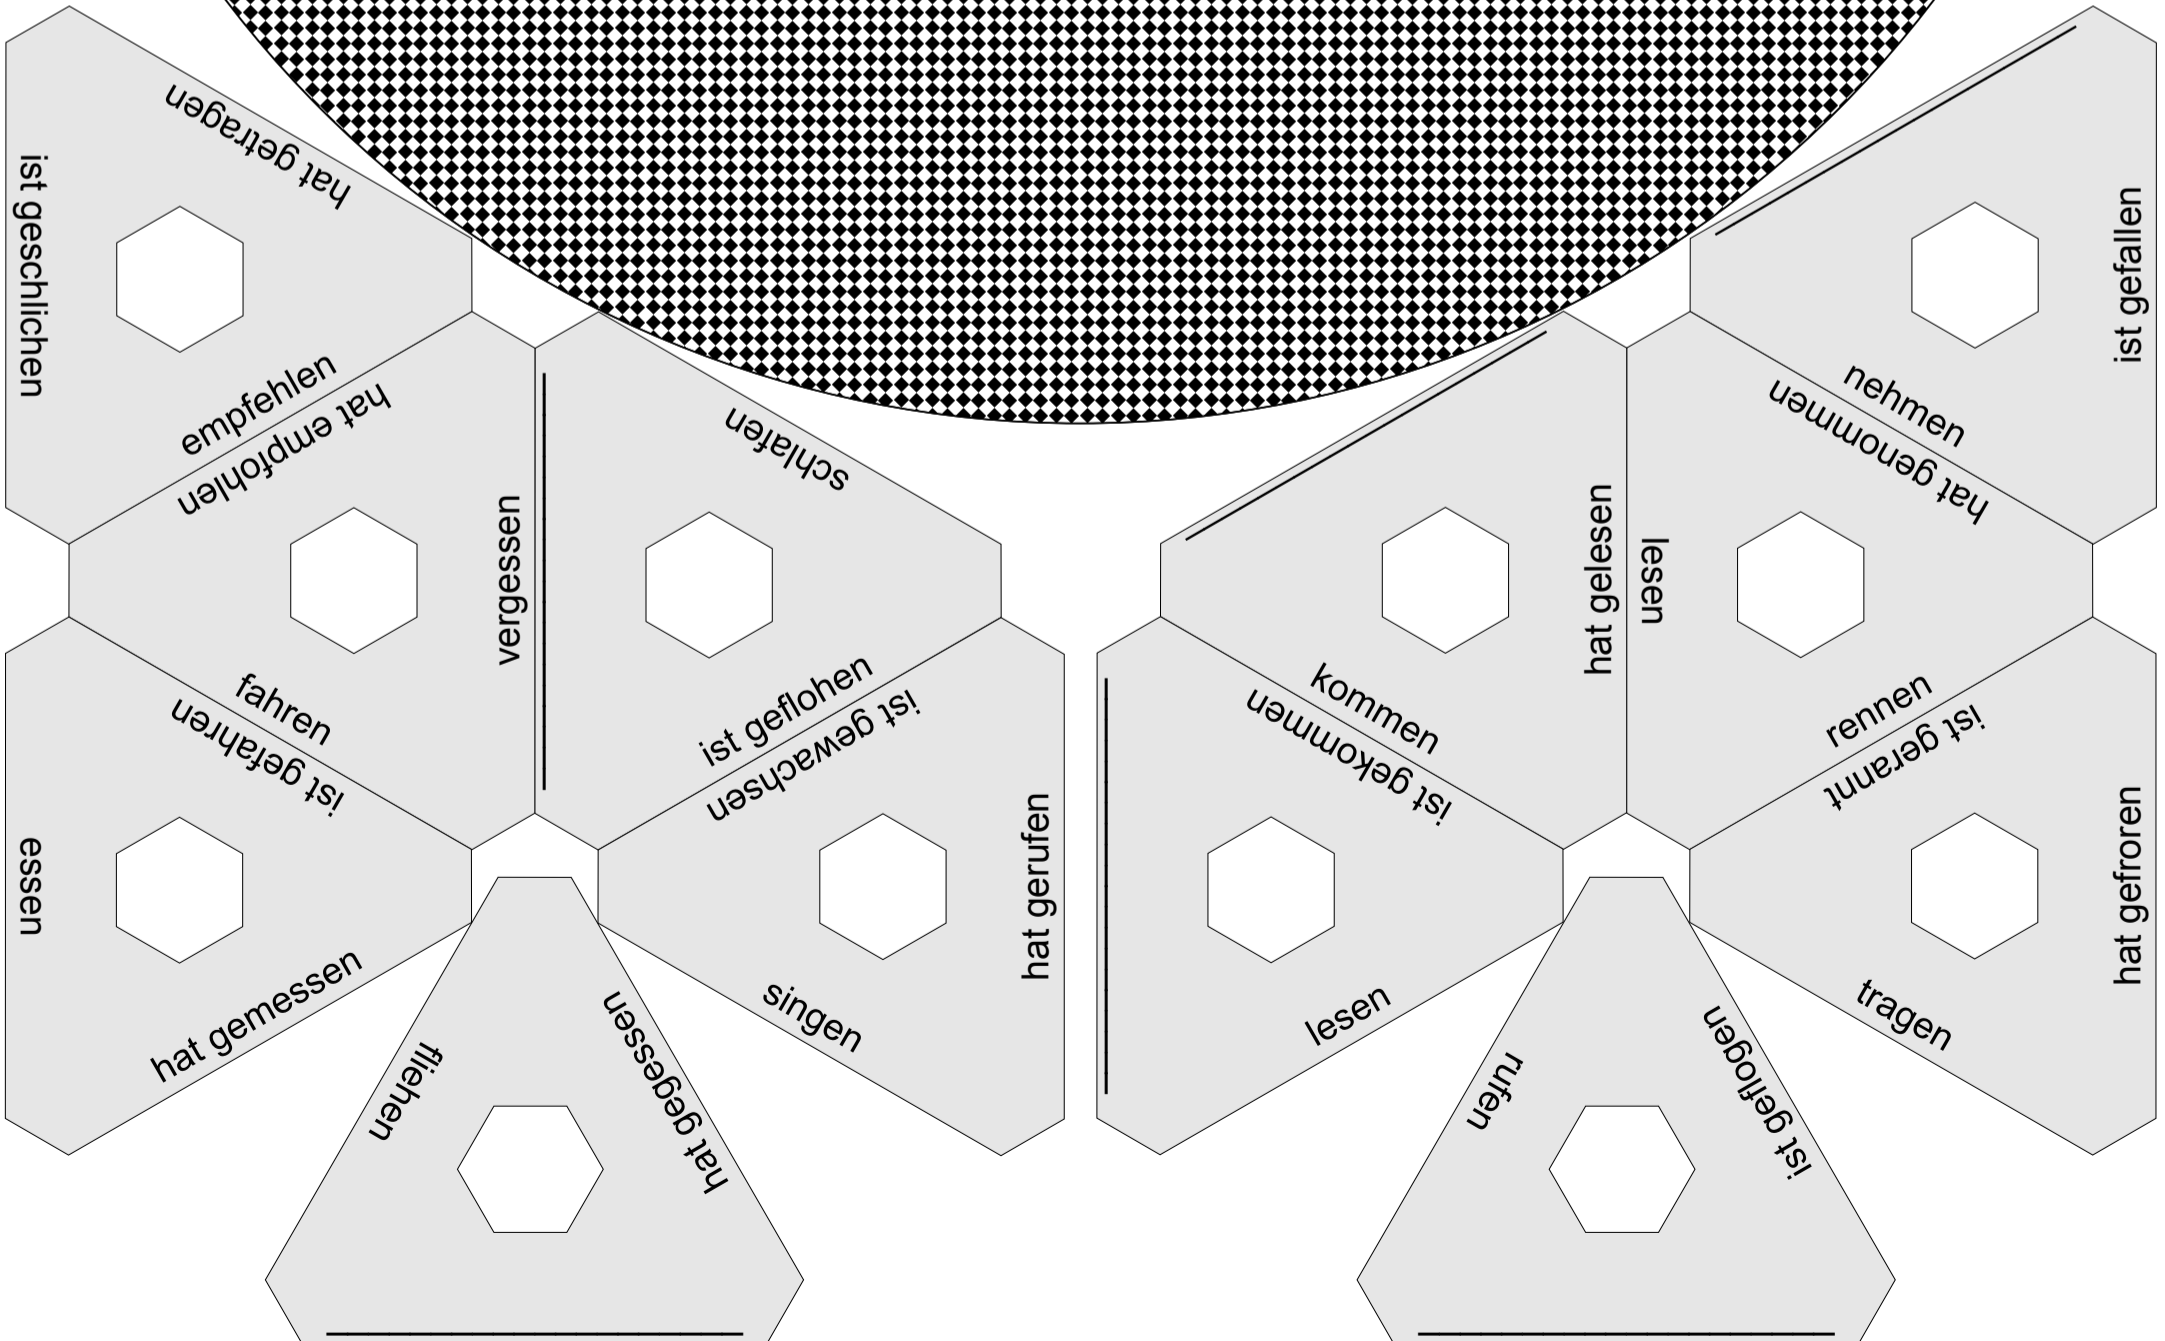

Präsens und Perfektformen

Spielregeln

Lies deinem Partner fünf Verben vor und vergleiche seine Ergebnisse jeweils mit der richtigen Lösung, die du natürlich vor seinen Augen verdeckst. + Für jede richtig gelöste Aufgabe bekommt dein Partner einen Punkt. Gib die Scheibe anschließend an deinen Partner weiter, der dann die nächsten fünf Aufgaben stellt.

ist geschlichen

hat getragen

empfehlen

hat empfohlen

vergessen

schlafen

ist gefallen

nehmen