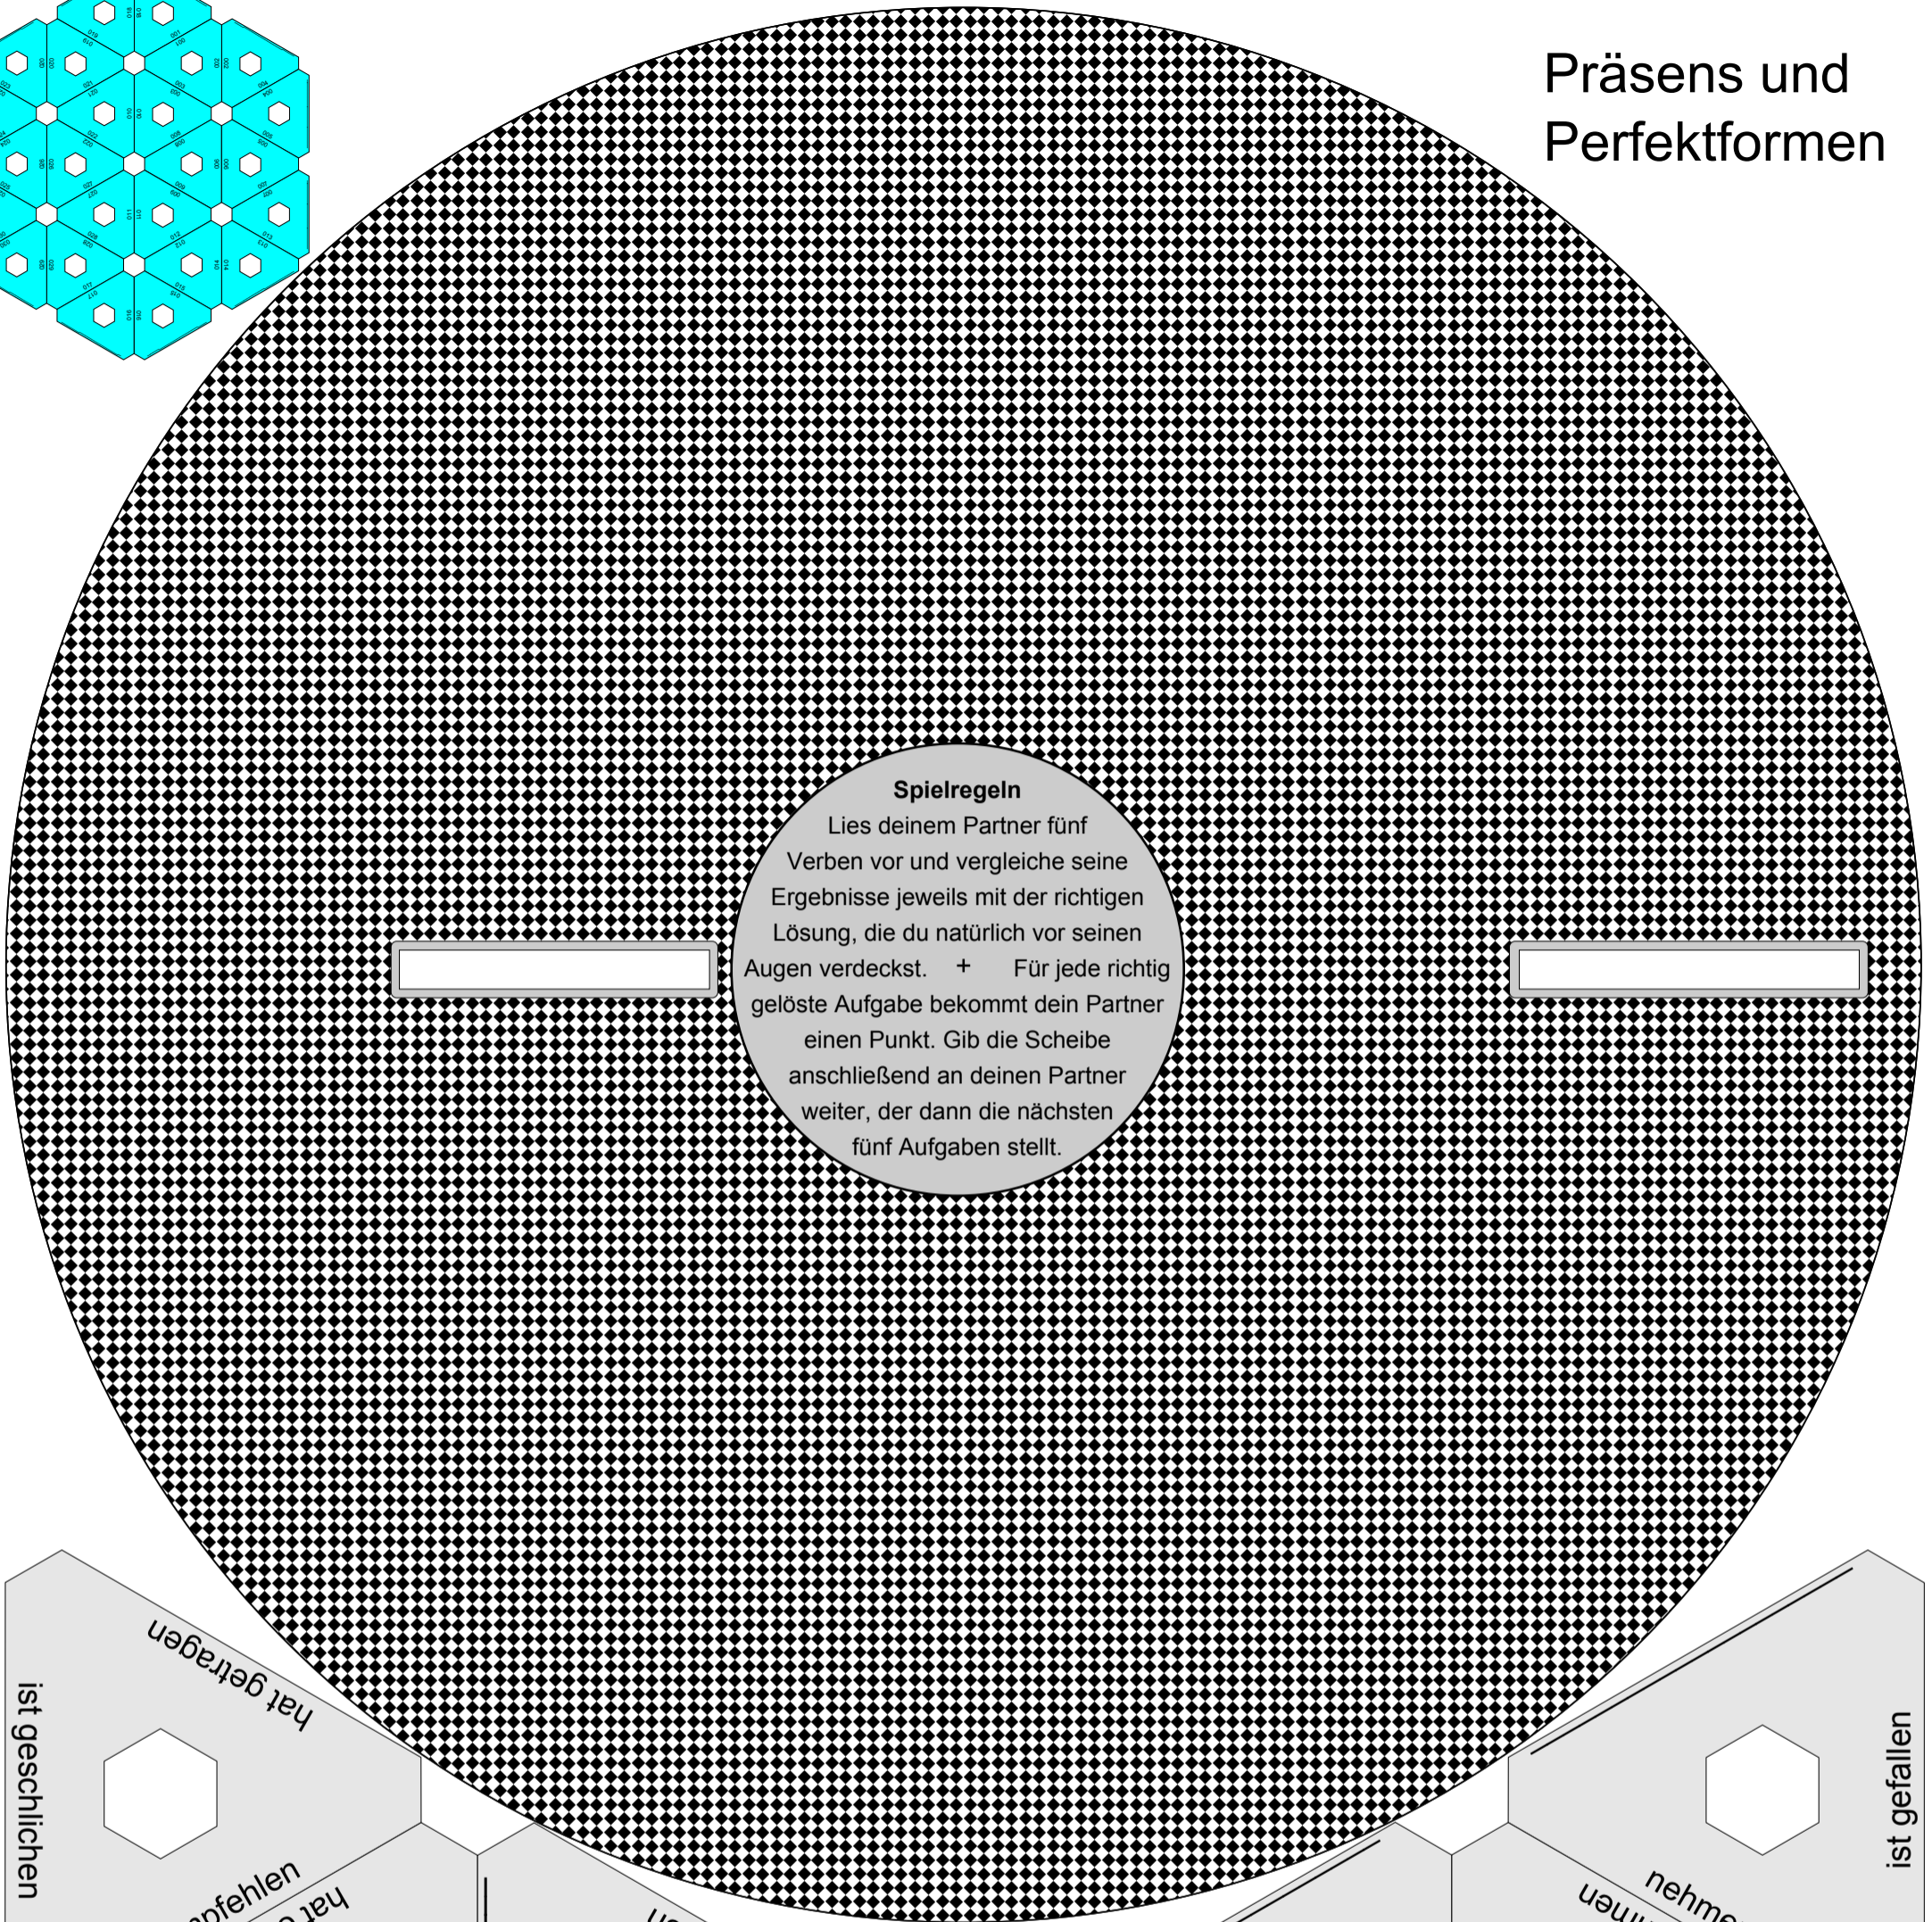

Präsens und Perfektformen

Spielregeln

Lies deinem Partner fünf Verben vor und vergleiche seine Ergebnisse jeweils mit der richtigen Lösung, die du natürlich vor seinen Augen verdeckst. + Für jede richtig gelöste Aufgabe bekommt dein Partner einen Punkt. Gib die Scheibe anschließend an deinen Partner weiter, der dann die nächsten fünf Aufgaben stellt.

ist geschlichen

hat getragen

empfehlen

hat empfohlen

vergessen

schlafen

ist gefallen

nehmen